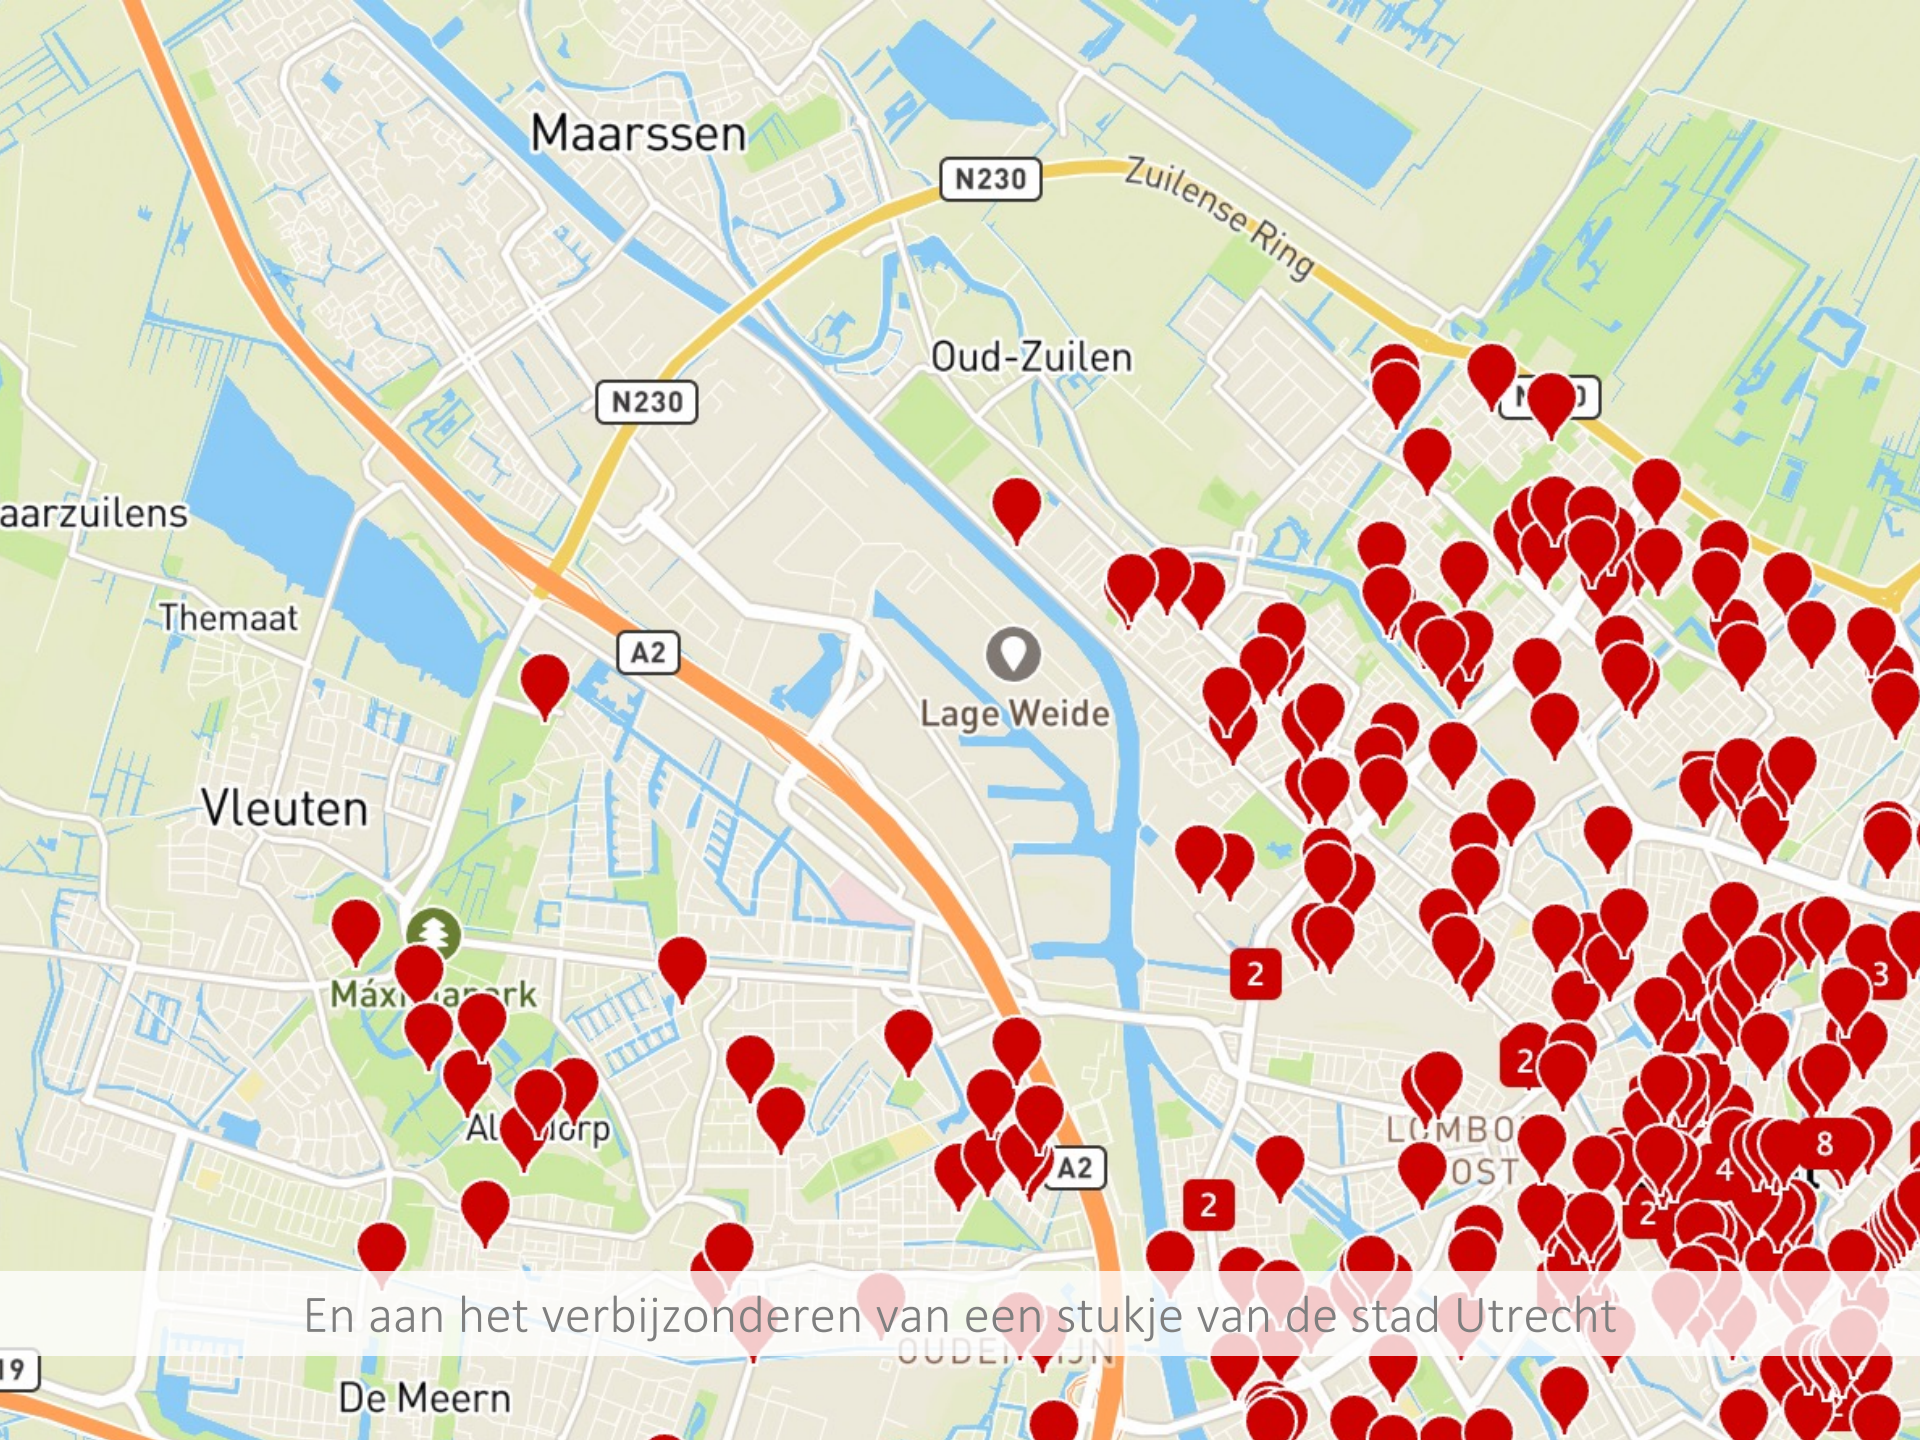

Maarssen

N230

Zuilense Ring

Oud-Zuilen

N230

Maarzuilens

Themaat

A2

Lage Weide

Vleuten

Máxí market

Albion

COMBO
OST

En aan het verbijzonderen van een stukje van de stad Utrecht

De Meern

OUDEWIJN